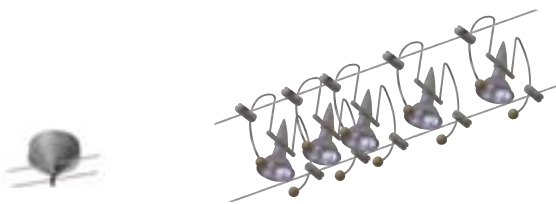

Power Profi

Chrom
chrome
chrome

832.50

Power Profi 300
incl. 6x50W, GU5,3
230/12V, 300VA 
⇔ 12m  125mm
EAN 4000870 970676
970.67

Bogen

Chrom
chrome
chrome

832.28

Bogen 105
incl. 5x20W, GU5,3
230/12V, 105VA 
⇔ 10m  150mm
EAN 4000870 970492
970.49

Bogen 150
incl. 7x20W, GU5,3
230/12V, 150VA 
⇔ 10m  150mm
EAN 4000870 970508
970.50