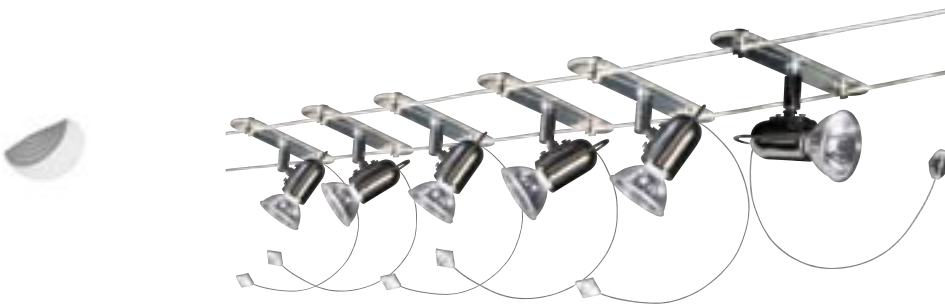

Power Profi

Chrom
chrome
chrome

832.50

Power Profi 300
incl. 6x50W, GU5,3
230/12V, 300VA 
⇔ 12m  125mm
EAN 4000870 970676
970.67

Bogen

Chrom
chrome
chrome

832.28

Bogen 105
incl. 5x20W, GU5,3
230/12V, 105VA 
⇔ 10m  150mm
EAN 4000870 970492
970.49

Bogen 150
incl. 7x20W, GU5,3
230/12V, 150VA 
⇔ 10m  150mm
EAN 4000870 970508
970.50