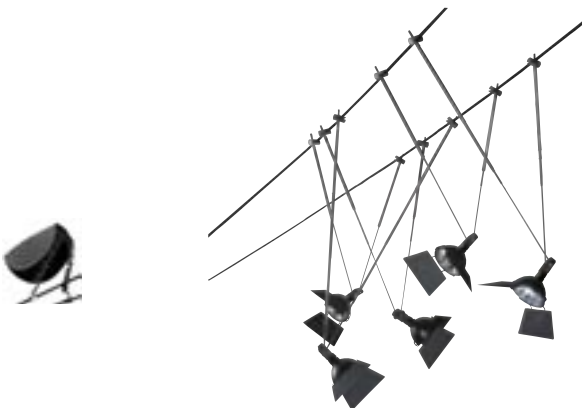

Comet

Chrom
chrome
chrome

8833.29
8833.39

Comet 105
incl. 5x20W, GU5,3
230/12V, 105VA 
⇔ 12m  125mm
EAN 4000870 971215
971.21

Comet 200
incl. 5x35W, GU5,3
230/12V, 200VA 
⇔ 12m  125mm
EAN 4000870 097106
971.0

Hollywood

Schwarz
noir
black

832.34

Hollywood Telescop 200
incl. 5x35W, GU5,3
230/12V, 200VA 
⇔ 12m  125mm
EAN 4000870 970553
970.55