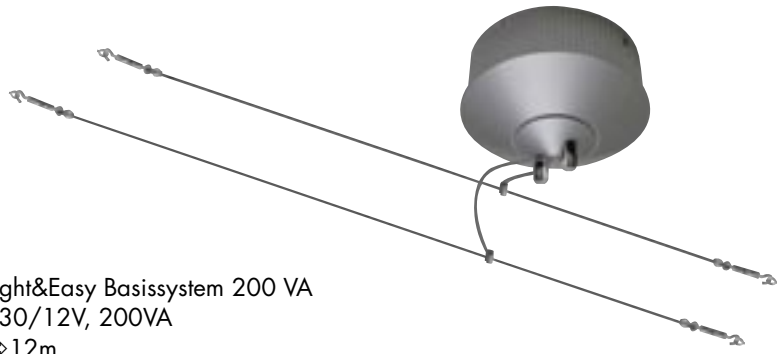

Light&Easy Basissystem 150 VA
 230/12V, 150VA
 ⇔ 12m
 EAN 4000870 053089
5308

Grau
 gris
 grey

Light&Easy Basissystem 200 VA
 230/12V, 200VA
 ⇔ 12m
 EAN 4000870 053096
5309

Grau
 gris
 grey

Light&Easy Basissystem 300 VA
 230/12V, 300VA
 ⇔ 15m
 EAN 4000870 053102
5310

Grau
 gris
 grey

Umlenker-Deckenbefestigung, zum
 Aufschrauben, 1 Paar
 Renvoi d'angle à visser, 1 paire
 Cable Diverter for ceilings,
 for use with screws, 1 pair

⇔ 165mm ø 16mm
 EAN 4000870 178249
178.24