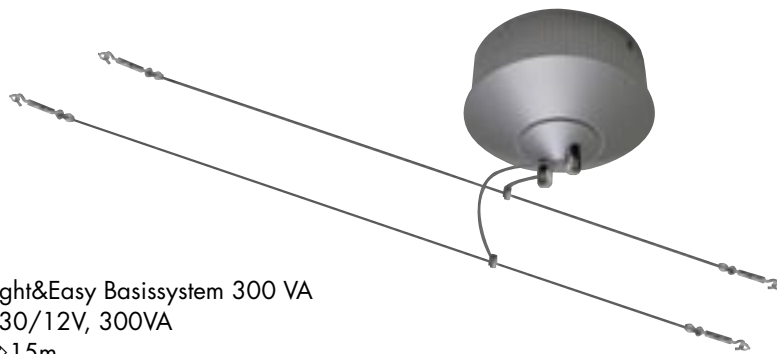

Light&Easy Basissystem 150 VA
 230/12V, 150VA
 ⇔ 12m
 EAN 4000870 053089
5308

Grau
 gris
 grey

Light&Easy Basissystem 200 VA
 230/12V, 200VA
 ⇔ 12m
 EAN 4000870 053096
5309

Grau
 gris
 grey

Light&Easy Basissystem 300 VA
 230/12V, 300VA
 ⇔ 15m
 EAN 4000870 053102
5310

Grau
 gris
 grey

Umlenker-Deckenbefestigung, zum
 Aufschrauben, 1 Paar
 Renvoi d'angle à visser, 1 paire
 Cable Diverter for ceilings,
 for use with screws, 1 pair

⇔ 165mm ø 16mm
 EAN 4000870 178249
178.24