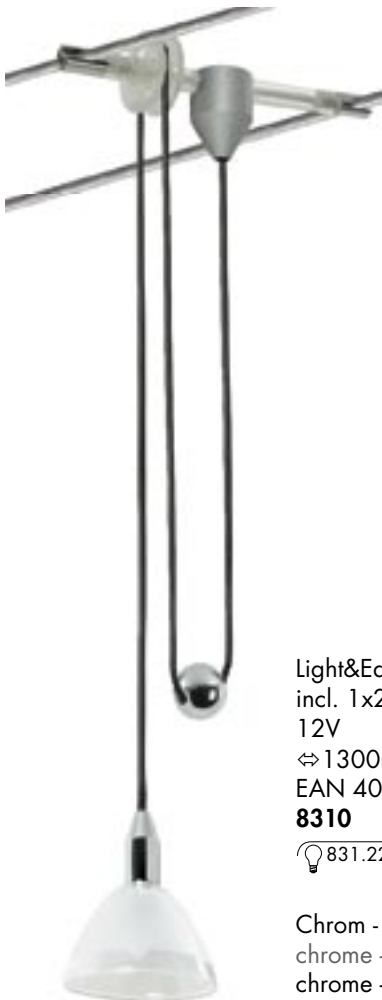

Light&Easy Spot Rom  
 incl. 1x35W (max.50W), GU5,3  
 12V  
 ⇅215 mm ⇄ 160mm  
 EAN 4000870 971765  
**971.76**

💡 832.38

Chrom  
 chrome  
 chrome

Light&Easy Siena  
 incl. 1x20W, G4  
 12V  
 ⇅1100mm ⇄ 160mm  
 EAN 4000870 083093  
**8309**

💡 831.229

Chrom - Glas  
 chrome - verre  
 chrome - glass

Light&Easy Lucca  
 incl. 1x20W, G4  
 12V  
 ⇅1100mm ⇄ 160mm  
 EAN 4000870 083086  
**8308**

💡 831.229

Chrom - Glas  
 chrome - verre  
 chrome - glass

Light&Easy Urbino  
 incl. 1x20W, G4  
 12V  
 ⇅1300mm ⇄ 160mm  
 EAN 4000870 083109  
**8310**

💡 831.229

Chrom - Glas  
 chrome - verre  
 chrome - glass