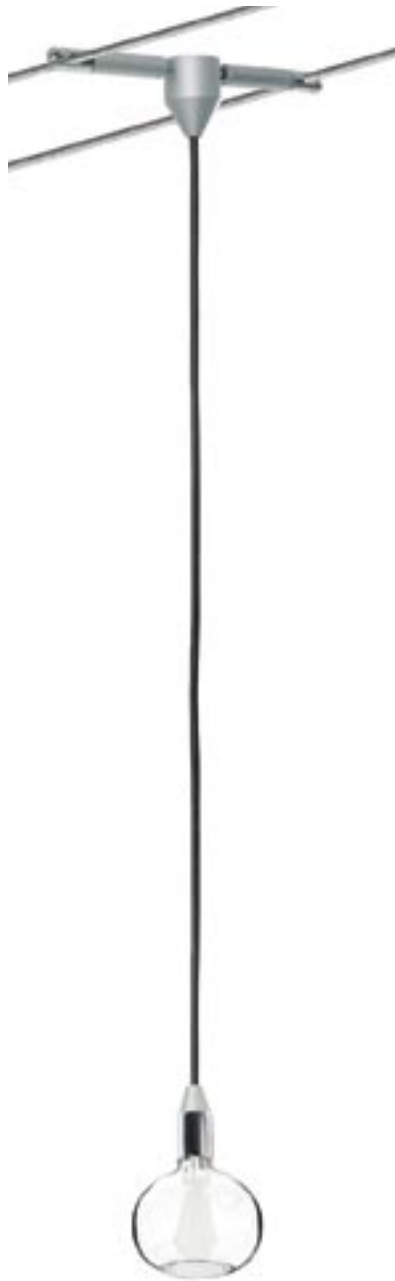

Light&Easy Spot Rom  
 incl. 1x35W (max.50W), GU5,3  
 12V  
 ⇅215 mm ⇄ 160mm  
 EAN 4000870 971765  
**971.76**

💡 832.38

Chrom  
 chrome  
 chrome

Light&Easy Siena  
 incl. 1x20W, G4  
 12V  
 ⇅1100mm ⇄ 160mm  
 EAN 4000870 083093  
**8309**

💡 831.229

Chrom - Glas  
 chrome - verre  
 chrome - glass

Light&Easy Lucca  
 incl. 1x20W, G4  
 12V  
 ⇅1100mm ⇄ 160mm  
 EAN 4000870 083086  
**8308**

💡 831.229

Chrom - Glas  
 chrome - verre  
 chrome - glass

Light&Easy Urbino  
 incl. 1x20W, G4  
 12V  
 ⇅1300mm ⇄ 160mm  
 EAN 4000870 083109  
**8310**

💡 831.229

Chrom - Glas  
 chrome - verre  
 chrome - glass