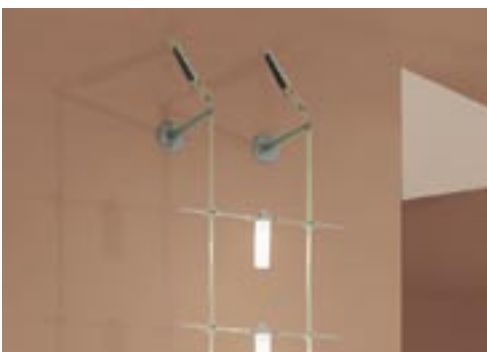

Spannfeder, 1 Paar
Ressort de traction, 1 paire
Spring for wire set, 1 pair
⇔90mm ø 18mm
EAN 4000870 178027
178.02