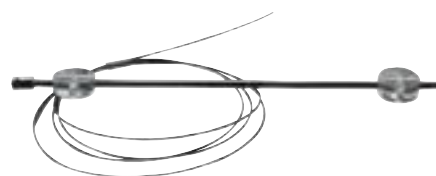

Sicherheits-Seilklemme, für Stromein-  
speisung im Seilsystem  
Attache-boucle  
Safety Cable Connector

10x max.300W  
EAN 4000870 978023  
**978.02**

2x max.300W  
EAN 4000870 978290  
**978.029** 

Seilspanner  
Tendeur de câble  
Cable Holder

EAN 4000870 178003  
**178.00** 

Spann-Montageset, nicht isoliert  
Kit de traction de sécurité, non-isolé  
Non-insulated Installation Kit

EAN 4000870 178034  
**178.03** 

Spannfeder, 1 Paar  
Ressort de traction, 1 paire  
Spring for wire set, 1 pair  
⇔90mm ø 18mm  
EAN 4000870 178027  
**178.02** 

Eckspanner  
Tendeur d'angle  
Corner Tightener  
⇔ 42-265mm ø 12mm  
EAN 4000870 178126  
**178.12** 