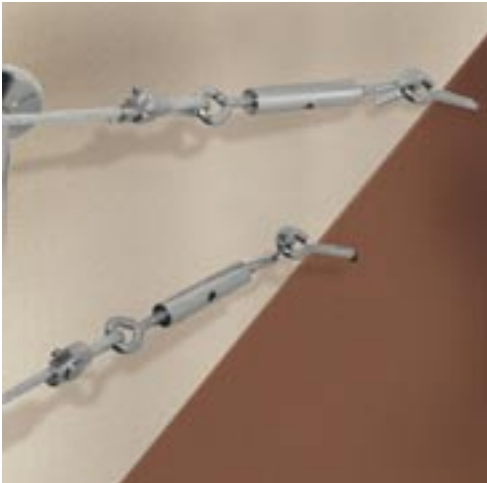

Sicherheits-Seilklemme, für Stromein-  
speisung im Seilsystem  
Attache-boucle  
Safety Cable Connector

10x max.300W  
EAN 4000870 978023  
**978.02**

2x max.300W  
EAN 4000870 978290  
**978.029** 

Seilspanner  
Tendeur de câble  
Cable Holder

EAN 4000870 978399  
**978.039** 

Spann-Montageset, nicht isoliert  
Kit de traction de sécurité, non-isolé  
Non-insulated Installation Kit

EAN 4000870 979013  
**979.01** 

Seilspanner  
Tendeur de câble  
Cable Holder

Eckspanner  
Tendeur d'angle  
Corner Tightener  
⇔ 42-265mm ø 12mm  
EAN 4000870 178126  
**178.12** 