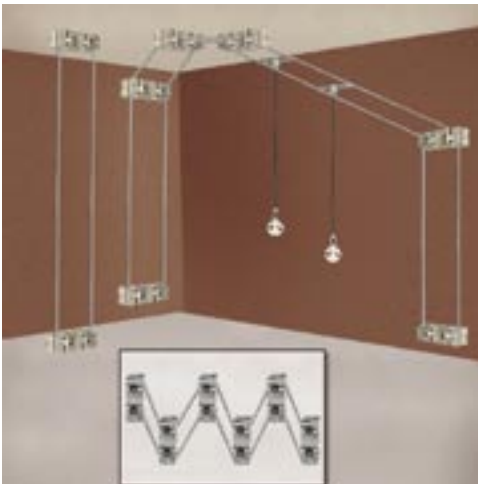

Zwischenaufhängung
Suspension anti-flèche
Connecting suspenders
⇔170mm ⇨ 150mm ø 12mm
EAN 4000870 178140
178.14

Acryl
acryl
acryl

Wandspanner, flexibel, 1 Paar
Tendeur mural flexible, 1 paire
Flexible wall cable tightener, 1 pair
⇔42mm
EAN 4000870 178089
178.08

Wandanschluß-Umlenker, 1 Paar
Jonction et renvoi mural, 1 paire
Direction changer for wall fitting
⇔42mm
EAN 4000870 178102
178.10

Vario-Spannumlenker, Montageset
für Seilverlegung
Renvoi d'angle Varion
Vario Cable direction changer,
installation set for wire
⇔25 ⇔140 ø25 mm ⇨ 125mm
EAN 4000870 979082
979.08