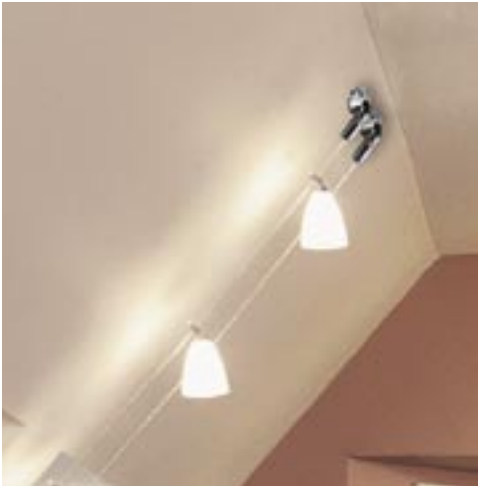

Zwischenaufhängung
Suspension anti-flèche
Connecting suspenders
⇔170mm ⇨ 150mm ø 12mm
EAN 4000870 178140
178.14

Acryl
acryl
acryl

Wandspanner, flexibel, 1 Paar
Tendeur mural flexible, 1 paire
Flexible wall cable tightener, 1 pair
⇔42mm
EAN 4000870 178089
178.08

Wandanschluß-Umlenker, 1 Paar
Jonction et renvoi mural, 1 paire
Direction changer for wall fitting
⇔42mm
EAN 4000870 178102
178.10

Vario-Spannumlenker, Montageset
für Seilverlegung
Renvoi d'angle Varion
Vario Cable direction changer,
installation set for wire
⇔25 ⇔140 ø25 mm ⇨ 125mm
EAN 4000870 979082
979.08