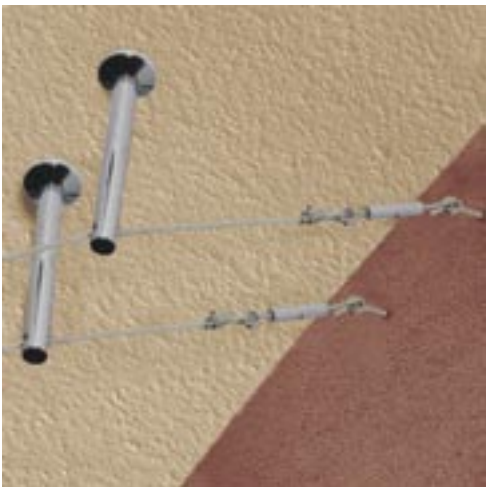

Umlenker-Deckenbefestigung,  
zum Aufschrauben, 1 Paar  
Renvoi d'angle à visser, 1 paire  
Cable Diverter for ceilings,  
for use with screws, 1 pair  
⇔ 165mm ø 16mm  
EAN 4000870 178065  
**178.06**

Umlenker-Deckenbefestigung,  
zum Aufschrauben, 1 Paar  
Renvoi d'angle à visser, 1 paire  
Cable Diverter for ceilings,  
for use with screws, 1 pair  
⇔ 165mm ø 16mm  
EAN 4000870 178249  
**178.24**