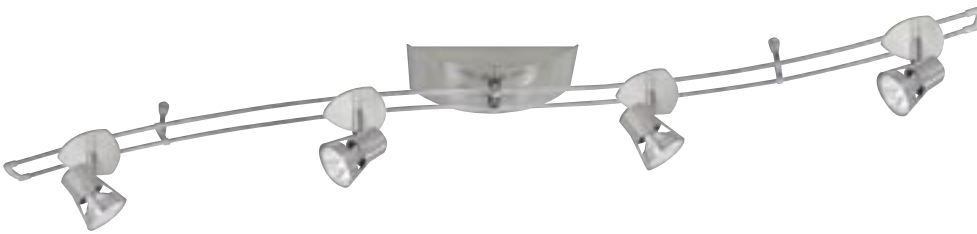

## Teja

Eisen gebürstet  
acier brossé  
brushed iron

833.31

Sinus Teja 105  
incl. 3x35W, GU5,3  
230/12V, 105VA   
⇔700mm 30mm  
EAN 4000870 965115  
**965.11 NEW**

Hip Teja 150  
incl. 4x35W, GU5,3  
230/12V, 150VA   
⇔140cm 30mm  
EAN 4000870 965214  
**965.21 NEW**

Teja 150  
incl. 4x35W, GU5,3  
230/12V, 150VA   
⇔210cm 30mm  
EAN 4000870 965061  
**965.06 NEW**