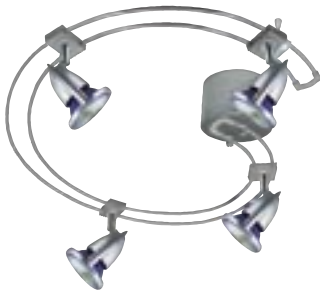

## Azur

Chrom  
chrome  
chrome

8833.249  
8833.349

Ocean Azur 150  
incl. 4x35W, GU5,3  
230/12V, 150VA  
⇔210cm  30mm  
EAN 4000870 991077  
**991.07**

Azur 105  
incl. 5x20W, GU5,3  
230/12V, 105VA  
⇔210cm  30mm  
EAN 4000870 991671  
**991.67**

Twister Azur 150  
incl. 4x35W, GU5,3  
230/12V, 150VA  
 30mm ø 400mm  
EAN 4000870 997260  
**997.26**