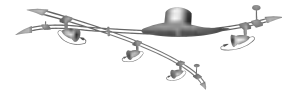

## Tip

Alu  
alu  
alu

833.21

TIP Hip 105  
incl. 5x20W, GU5,3  
230/12V, 105VA  
⇔140cm ➤ 30mm  
EAN 4000870 031322  
**3132**

833.21

TIP Hip JoJo 105  
incl. 5x20W, GU5,3  
230/12V, 105VA  
⇔140cm ➤ 30mm  
EAN 4000870 031650  
**3165**

833.31

TIP Hip Hop 150  
incl. 4x35W, GU5,3  
230/12V, 150VA  
⇔140/70cm ➤ 30mm  
EAN 4000870 031315  
**3131**

833.31

TIP Hip Hop JoJo 150  
incl. 4x35W, GU5,3  
230/12V, 150VA  
⇔140/70cm ➤ 30mm  
EAN 4000870 031667  
**3166**