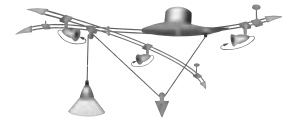

## Tip

Alu  
alu  
alu

833.21

TIP Hip 105  
incl. 5x20W, GU5,3  
230/12V, 105VA  
⇔140cm ➤ 30mm  
EAN 4000870 031322  
**3132**

833.21

TIP Hip JoJo 105  
incl. 5x20W, GU5,3  
230/12V, 105VA  
⇔140cm ➤ 30mm  
EAN 4000870 031650  
**3165**

833.31

TIP Hip Hop 150  
incl. 4x35W, GU5,3  
230/12V, 150VA  
⇔140/70cm ➤ 30mm  
EAN 4000870 031315  
**3131**

833.31

TIP Hip Hop JoJo 150  
incl. 4x35W, GU5,3  
230/12V, 150VA  
⇔140/70cm ➤ 30mm  
EAN 4000870 031667  
**3166**