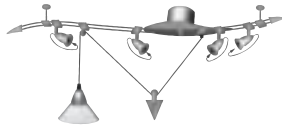

## Tip

Alu  
alu  
alu

833.21

TIP Hip 105  
incl. 5x20W, GU5,3  
230/12V, 105VA  
⇔140cm ➤ 30mm  
EAN 4000870 031322  
**3132**

833.21

TIP Hip JoJo 105  
incl. 5x20W, GU5,3  
230/12V, 105VA  
⇔140cm ➤ 30mm  
EAN 4000870 031650  
**3165**

833.31

TIP Hip Hop 150  
incl. 4x35W, GU5,3  
230/12V, 150VA  
⇔140/70cm ➤ 30mm  
EAN 4000870 031315  
**3131**

833.31

TIP Hip Hop JoJo 150  
incl. 4x35W, GU5,3  
230/12V, 150VA  
⇔140/70cm ➤ 30mm  
EAN 4000870 031667  
**3166**