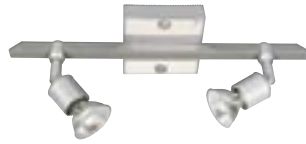

Montana
incl. 1x50W, GU10
230V
⌀130 ⇄100 ⌀100 mm
EAN 4000870 662267
662.26 NEW

Montana

Alu
alu
alu

Montana
incl. 2x50W, GU10
230V
⌀100 ⇄370 ⌀150 mm
EAN 4000870 662250
662.25 NEW

Montana
incl. 3x50W, GU10
230V
⌀100 ⇄600 ⌀150 mm
EAN 4000870 662243
662.24 NEW

836.50

Montana
incl. 4x50W, GU10
230V
⌀100 ⇄800 ⌀150 mm
EAN 4000870 662236
662.23 NEW

Montana
incl. 1x50W, GU10
230V
⌀130 ⇄100 ⌀100 mm
EAN 4000870 662731
662.73 NEW

Montana

Alu
alu
alu

Montana
incl. 2x50W, GU10
230V
⌀100 ⇄370 ⌀150 mm
EAN 4000870 662724
662.72 NEW

Montana
incl. 3x50W, GU10
230V
⌀100 ⇄600 ⌀150 mm
EAN 4000870 662274
662.27 NEW

836.50

Montana
incl. 4x50W, GU10
230V
⌀100 ⇄800 ⌀150 mm
EAN 4000870 662229
662.22 NEW