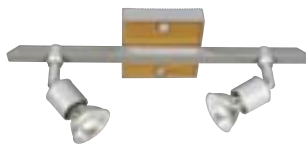

Montana
incl. 1x50W, GU10
230V
⌀130 ⇄100 ⌀100 mm
EAN 4000870 662267
662.26 NEW

Montana

Alu
alu
alu

Montana
incl. 2x50W, GU10
230V
⌀100 ⇄370 ⌀150 mm
EAN 4000870 662250
662.25 NEW

Montana
incl. 3x50W, GU10
230V
⌀100 ⇄600 ⌀150 mm
EAN 4000870 662243
662.24 NEW

836.50

Montana
incl. 4x50W, GU10
230V
⌀100 ⇄800 ⌀150 mm
EAN 4000870 662236
662.23 NEW

Montana
incl. 1x50W, GU10
230V
⌀130 ⇄100 ⌀100 mm
EAN 4000870 662731
662.73 NEW

Montana

Alu
alu
alu

Montana
incl. 2x50W, GU10
230V
⌀100 ⇄370 ⌀150 mm
EAN 4000870 662724
662.72 NEW

Montana
incl. 3x50W, GU10
230V
⌀100 ⇄600 ⌀150 mm
EAN 4000870 662274
662.27 NEW

836.50

Montana
incl. 4x50W, GU10
230V
⌀100 ⇄800 ⌀150 mm
EAN 4000870 662229
662.22 NEW