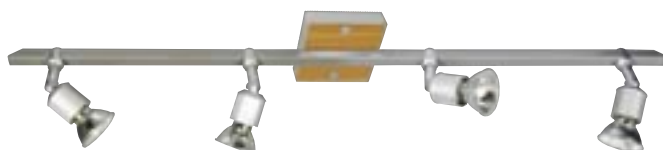

Montana
incl. 1x50W, GU10
230V
⌀130 ⇄100 ⌀100 mm
EAN 4000870 662267
662.26 NEW

Montana

Alu
alu
alu

Montana
incl. 2x50W, GU10
230V
⌀100 ⇄370 ⌀150 mm
EAN 4000870 662250
662.25 NEW

Montana
incl. 3x50W, GU10
230V
⌀100 ⇄600 ⌀150 mm
EAN 4000870 662243
662.24 NEW

836.50

Montana
incl. 4x50W, GU10
230V
⌀100 ⇄800 ⌀150 mm
EAN 4000870 662236
662.23 NEW

Montana
incl. 1x50W, GU10
230V
⌀130 ⇄100 ⌀100 mm
EAN 4000870 662731
662.73 NEW

Montana

Alu
alu
alu

Montana
incl. 2x50W, GU10
230V
⌀100 ⇄370 ⌀150 mm
EAN 4000870 662724
662.72 NEW

Montana
incl. 3x50W, GU10
230V
⌀100 ⇄600 ⌀150 mm
EAN 4000870 662274
662.27 NEW

836.50

Montana
incl. 4x50W, GU10
230V
⌀100 ⇄800 ⌀150 mm
EAN 4000870 662229
662.22 NEW