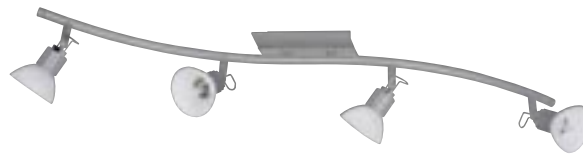

Vittoria
incl. 1x40W, G9
230V
⌀230 ⇔85mm
EAN 4000870 661765
661.76

Vittoria
incl. 2x40W, G9
230V
⌀180 ⇔365 ⌀85mm
EAN 4000870 661758
661.75

Vittoria
incl. 3x40W, G9
230V
⌀180 ⇔510 ⌀85mm
EAN 4000870 661741
661.74

Vittoria
incl. 4x40W, G9
230V
⌀180 ⇔680 ⌀85mm
EAN 4000870 661734
661.73

Vittoria

Alu - Glas
alu - verre
aluminium - glass

831.91

Jutta
incl. 1x40W, G9
230V
⌀175 ⇔120 ⌀55mm
EAN 4000870 663462
663.46 NEW

Jutta
incl. 2x40W, G9
230V
⌀190 ⇔390 ⌀55mm
EAN 4000870 663479
663.47 NEW

Jutta

Nickel satiniert
nickel satiné
nickel satinised

Jutta
incl. 4x40W, G9
230V
⌀530/450mm ⌀190
EAN 4000870 663486
663.48 NEW

831.91