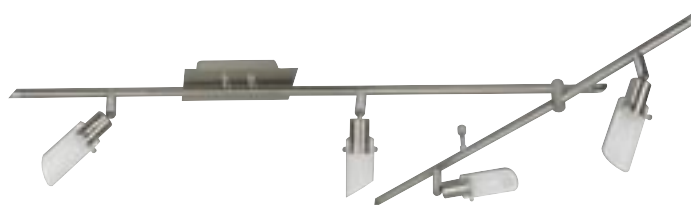

Vittoria
incl. 1x40W, G9
230V
⌀230 ⇔85mm
EAN 4000870 661765
661.76

Vittoria
incl. 2x40W, G9
230V
⌀180 ⇔365 ⌀85mm
EAN 4000870 661758
661.75

Vittoria
incl. 3x40W, G9
230V
⌀180 ⇔510 ⌀85mm
EAN 4000870 661741
661.74

Vittoria
incl. 4x40W, G9
230V
⌀180 ⇔680 ⌀85mm
EAN 4000870 661734
661.73

Vittoria

Alu - Glas
alu - verre
aluminium - glass

831.91

Jutta
incl. 1x40W, G9
230V
⌀175 ⇔120 ⌀55mm
EAN 4000870 663462
663.46 NEW

Jutta
incl. 2x40W, G9
230V
⌀190 ⇔390 ⌀55mm
EAN 4000870 663479
663.47 NEW

Jutta

Nickel satiniert
nickel satiné
nickel satinised

Jutta
incl. 4x40W, G9
230V
⌀530/450mm ⌀190
EAN 4000870 663486
663.48 NEW

831.91