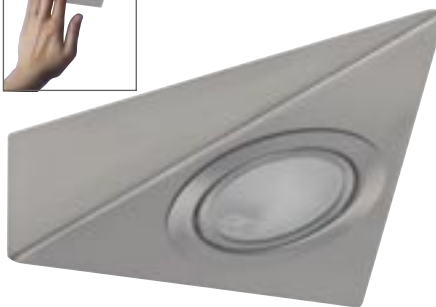

831.20

Messing gebürstet  
laiton brossé  
brushed brass

Allround  
incl. 1x20W, G4  
230/12V, 70VA   
40 ⇄ 130 130 mm  
EAN 4000870 985137  
**985.13** **NEW**

Allround  
incl. 3x20W, G4  
230/12V, 70VA   
40 ⇄ 130 130 mm  
EAN 4000870 985120  
**985.12** **NEW**

## Allround Touch

831.20

Edelstahl  
acier inoxydable  
stainless steel

Allround Touch  
incl. 3x20W, G4  
230/12V, 60VA   
40 ⇄ 130 130 mm  
EAN 4000870 985113  
**985.11** **NEW**