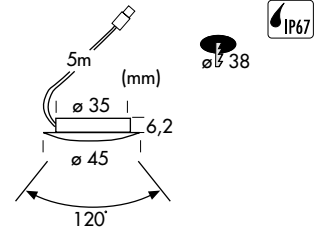

UpDown Light LED

100.000 h

Transparent transparent transparent

1x1W	3x1W	6x1W
	incl. Power Supply	incl. Power Supply
EAN 4000870 987919	EAN 4000870 987940	EAN 4000870 987971
987.91 NEW	987.94 NEW	987.97 NEW

Rot red rouge

1x1W
EAN 4000870 987520
987.52 **NEW**

Weiß blanc white

LED Power Supply 9W (max. 6 LED)
230/12V
⌀19 ⇄ 115 ⌀34 mm
EAN 4000870 987544
987.54 **NEW**