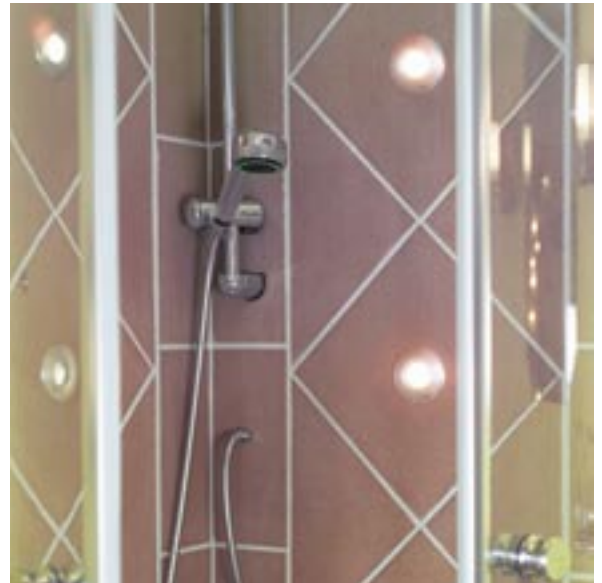

## Profi Line IP65 Halogen 12V GU5,3 51 mm

Optimale Beleuchtung auch überall dort, wo es so richtig naß wird: Durch Schutzart IP 65 ist die Profi Line spritz- und strahlwassergeschützt. Insbesondere geeignet z. B. für den Einbau über der Dusche oder im Außenbereich. Aus hochwertigem Aluminium.

Un éclairage idéal pour les endroits réellement exposés à l'eau : protégé contre les éclaboussures et jets d'eau, le Profi Line IP65 en aluminium de haute qualité est utilisable dans le périmètre de la douche ou à l'extérieur.

Optimal lighting even in really wet spaces: With safety classification IP 65, this Profi Line lamp is protected against sprinkling or hose water. Especially suited for installation in the shower or in exterior spaces. Made of high quality aluminum.