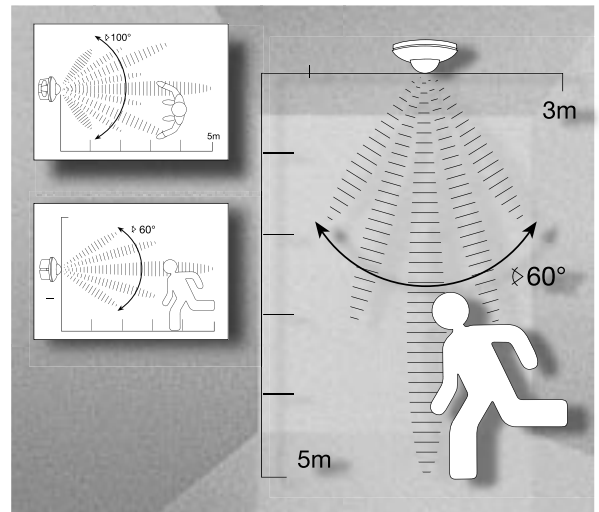

Profi Line Sensor Halogen 12V GU5,3 51mm

Im Dunkeln nach dem Lichtschalter suchen? Nicht mit der Profi Line Sensor: Der integrierte Bewegungsmelder macht die Profi Line zur ersten Wahl für alle Durchgangsbereiche.

Le Profi Line Sensor vous évite de tâtonner dans le noir, grâce au détecteur de mouvement intégré.

Particulièrement indiqué pour les endroits de passage, il convient également dans les pièces humides (IP23) ou à l'extérieur.

Tired of looking for switches in the dark? No longer with the Profi Line Sensor lamp: Comes with an integrated motion detector and makes the Profi Line lamp your first choice for all walk-through areas. Thanks to safety classification IP 23, it can also be used in moist spaces or exterior areas.