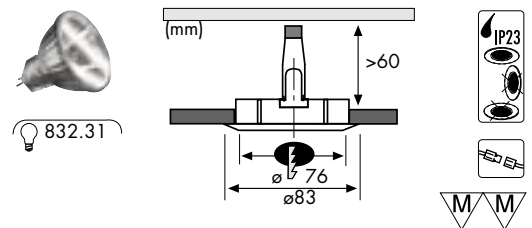

Profi Line Sensor Halogen 12V GU5,3 51mm

Im Dunkeln nach dem Lichtschalter suchen? Nicht mit der Profi Line Sensor: Der integrierte Bewegungsmelder macht die Profi Line zur ersten Wahl für alle Durchgangsbereiche.

Le Profi Line Sensor vous évite de tâtonner dans le noir, grâce au détecteur de mouvement intégré.

Particulièrement indiqué pour les endroits de passage, il convient également dans les pièces humides (IP23) ou à l'extérieur.

Tired of looking for switches in the dark? No longer with the Profi Line Sensor lamp: Comes with an integrated motion detector and makes the Profi Line lamp your first choice for all walk-through areas. Thanks to safety classification IP 23, it can also be used in moist spaces or exterior areas.

Weiß blanc white

max. 200W

EAN 4000870 989906

989.90