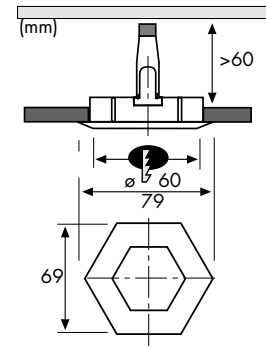

Premium Line Halogen 12V Hexagonal

833.47
833.48

Weiß blanc white

max. 35W	4x35W 150VA	6x35W 2x105VA
EAN 4000870 057506	EAN 4000870 995662	EAN 4000870 995532
5750	995.66	995.53