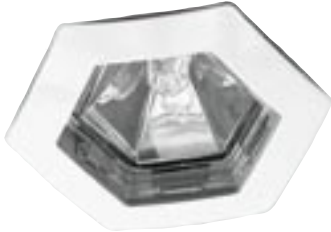

# Premium Line Halogen 12V Hexagonal

833.47  
833.48

Weiß blanc white

max. 35W	4x35W 150VA	6x35W 2x105VA
EAN 4000870 057506	EAN 4000870 995662	EAN 4000870 995532
<b>5750</b>	<b>995.66</b>	<b>995.53</b>

Eisen gebürstet acier brossé brushed iron