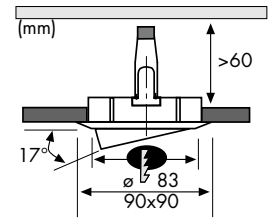

Premium Line Halogen 12V Quadro

833.45
833.46

Wei blanc white

max. 35W	4x35W 150VA	6x35W 2x105VA
EAN 4000870 057056	EAN 4000870 994375	EAN 4000870 995181
5705	994.37	995.18