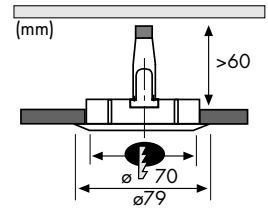

Premium Line Halogen 12V GU5,3 51 mm

Wei blanc white

max. 50W	4x35W 150VA	6x35W 2x105VA
EAN 4000870 179437	EAN 4000870 993538	EAN 4000870 993736
179.43	993.53	993.73