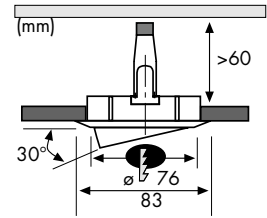

Premium Line Halogen 12V GU5,3 51 mm

832.21
832.31
832.51

Weiß blanc white

max. 50W

EAN 4000870 179536

179.53

4x35W
150VA

EAN 4000870 994535