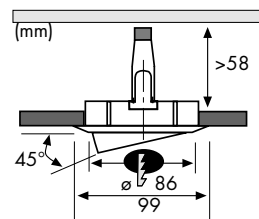

# Premium Line Halogen 12V GU5,3 51 mm

Weiß blanc white

max. 50W 4x35W  
150VA   
EAN 4000870 987735 EAN 4000870 987018  
**987.73** **987.01**

Eisen gebürstet acier brossé brushed iron

max. 50W 4x35W  
150VA   
EAN 4000870 179574 EAN 4000870 994429  
**179.57** **994.42**

Chrom chrome chrome

max. 50W 4x35W  
150VA   
EAN 4000870 987766 EAN 4000870 987025  
**987.76** **987.02**

Gold doré gold

max. 50W 4x35W  
150VA   
EAN 4000870 987780 EAN 4000870 987124  
**987.78** **987.12**