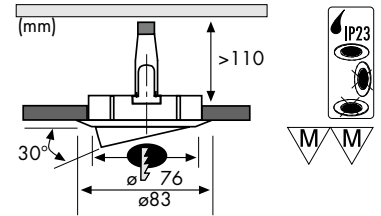

Premium Line Halogen 230V GU10

Wei blanc white

max. 50W EAN 4000870 989401 989.40	4x50W EAN 4000870 989418 989.41	6x50W EAN 4000870 989425 989.42
---	--	--

Titan titane titanium

max. 50W EAN 4000870 989463 989.46	4x50W EAN 4000870 989470 989.47	6x50W EAN 4000870 989487 989.48
---	--	--

Chrom chrome chrome

max. 50W EAN 4000870 989432 989.43	4x50W EAN 4000870 989449 989.44	6x50W EAN 4000870 989456 989.45
---	--	--

Gold dor gold

max. 50W EAN 4000870 989494 989.49	4x50W EAN 4000870 989500 989.50	6x50W EAN 4000870 989517 989.51
---	--	--