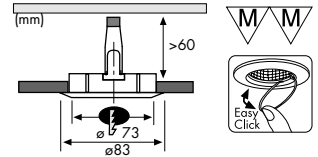

Quality Line Halogen 12V GU5,3 51 mm

Wei blanc white

max. 50W

3x35W
105VA

4x50W
2x105VA

5x20W
105VA

6x35W
2x105VA

EAN 4000870 989241