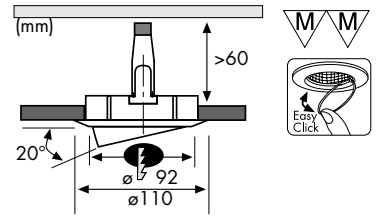

Quality Line Halogen 12V GU5,3 51 mm

Weiß blanc white

max. 50W	3x35W 105VA	4x50W 2x105VA	5x20W 105VA	6x35W 2x105VA
EAN 4000870 989715	EAN 4000870 989777	EAN 4000870 988275	EAN 4000870 988282	EAN 4000870 989838
989.71 NEW	989.77 NEW	988.27 NEW	988.28 NEW	989.83 NEW