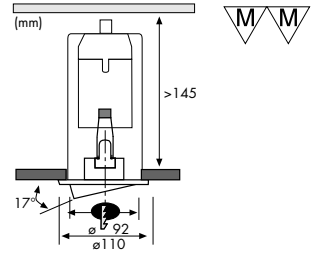

Quality Line Energy Saving Lamp 230V E27

Weiß blanc white

4x7W
EAN 4000870 921036
921.03

Eisen gebürstet acier brossé brushed iron

4x7W
EAN 4000870 921043
921.04

Chrom chrome chrome

4x7W
EAN 4000870 921067
921.06

Gold doré gold

4x7W
EAN 4000870 921081
921.08

Quality Line Energy Saving Lamp 230V E27

Weiß blanc white

2x15W
EAN 4000870 993934
993.93