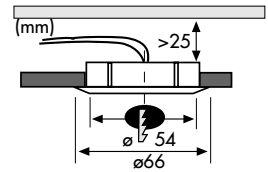

Micro Line Halogen 12V G4

Weiß blanc white

max. 20W

3x20W
70VA

EAN 4000870 984321

EAN 4000870 984031

984.32

984.03