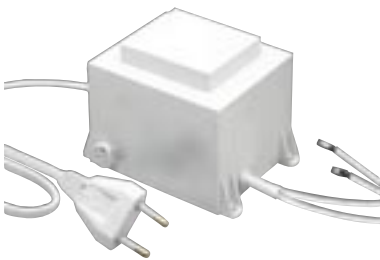

Konventionelle Trafos Transformateurs conventionnel Conventional transformers

VDE Universal Transfo 230/12V
Weiß blanc white

40VA
max. 40W
↑39 ⇄46 ↻165 mm
📦 1
EAN 4000870 979426
979.42

60VA
max. 60W
↑35 ⇄49 ↻192 mm
📦 1
EAN 4000870 979624
979.62

105VA
max. 105W
↑35 ⇄49 ↻248 mm
📦 1
EAN 4000870 979020
979.02

VDE Safety Transfo 230/12V
Weiß blanc white

60VA
max. 60W
↑77 ⇄82 ↻109 mm
📦 1
EAN 4000870 979600
979.60

VDE Safety Transfo 230/12V
Weiß blanc white

105VA
max. 105W
↑109 ⇄82 ↻77 mm
📦 1
EAN 4000870 979112
979.11

150VA
max. 150W
↑109 ⇄82 ↻77 mm
📦 1
EAN 4000870 979150
979.15

VDE Safety Transfo 230/12V
Weiß blanc white

200VA
max. 200W
↑101 ⇄92 ↻130 mm
📦 1
EAN 4000870 979204
979.20