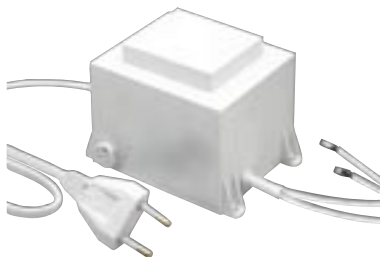

Konventionelle Trafos Transformateurs conventionnel Conventional transformers

VDE Universal Transfo 230/12V
Weiß blanc white

40VA
max. 40W
↑39 ⇄46 ↻165 mm
📦 1
EAN 4000870 979426
979.42

60VA
max. 60W
↑35 ⇄49 ↻192 mm
📦 1
EAN 4000870 979624
979.62

105VA
max. 105W
↑35 ⇄49 ↻248 mm
📦 1
EAN 4000870 979020
979.02

VDE Safety Transfo 230/12V
Weiß blanc white

60VA
max. 60W
↑77 ⇄82 ↻109 mm
📦 1
EAN 4000870 979600
979.60

VDE Safety Transfo 230/12V
Weiß blanc white

105VA
max. 105W
↑109 ⇄82 ↻77 mm
📦 1
EAN 4000870 979112
979.11

150VA
max. 150W
↑109 ⇄82 ↻77 mm
📦 1
EAN 4000870 979150
979.15

VDE Safety Transfo 230/12V
Weiß blanc white

200VA
max. 200W
↑101 ⇄92 ↻130 mm
📦 1
EAN 4000870 979204
979.20