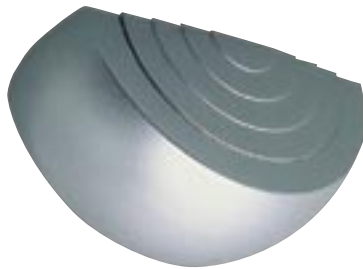

# Konventionelle Trafos Transformateurs conventionnel Conventional transformers

VDE Decorative Safety Transfo 230/12V  
Weiß blanc white

150VA  
max. 150W  
⇅190 ⇄95 ↻80 mm  
☞ 1  
EAN 4000870 979563  
**979.56**

200VA  
max. 200W  
⇅240 ⇄120 ↻90 mm  
☞ 1  
EAN 4000870 979266  
**979.26**

300VA  
max. 300W  
⇅240 ⇄120 ↻90 mm  
☞ 1  
EAN 4000870 979365  
**979.36**

VDE Decorative Safety Transfo 230/12V  
alu matt alu brossé alu matt