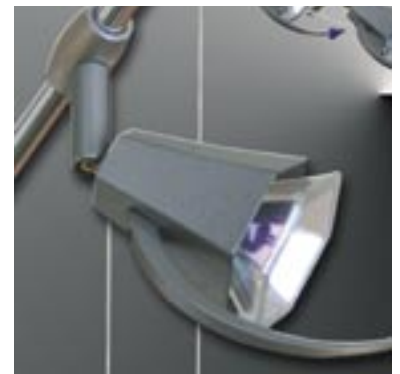

Quadro Quadro Quadro

Das Paulmann-exklusive Quadro Halogenleuchtmittel wagt die Quadratur des Kreises: Die viereckige Form setzt neue Akzente bei der Lichtplanung. Ein Design-Mittelpunkt Ihres Wohnambientes!

L'ampoule halogène Quadro -exclusivité Paulmann- réalise la quadrature du cercle : la forme carrée apporte une nouvelle dimension aux jeux de lumière et attire le regard.

This Paulmann exclusive halogen bulb dares to square the circle: Its quadratic shape sets new aspects of lighting design. A true eye catcher for your living ambience!

GU5,3 
 ø 37x37mm ↑45mm
 1500h 
 Silber argent silver

20W
 flood 60°
 10 
 EAN 4000870 833452
833.45

35W
 flood 60°
 10 
 EAN 4000870 833469
833.46

Hexagonal Hexagonal Hexagonal

Wer sagt, dass Lampen immer rund sein müssen? Mit gleich sechs Kanten setzt das Paulmann-exklusive Hexagonal Leuchtmittel Design-Akzente ohne anzuecken. Bringt ganz neue Aspekte in die Lichtgestaltung der eigenen vier Wände.

Pourquoi se limiter aux ampoules rondes ? Avec ses six côtés, l'ampoule Hexagonale -exclusivité Paulmann- présente un design original et offre de nouvelles possibilités pour éclairer son intérieur.

Who says all bulbs need to be round? With no fewer than six edges the Paulmann exclusive Hexagonal bulb makes a design statement without being cornered. Adds whole new aspects of lighting ideas to your home.