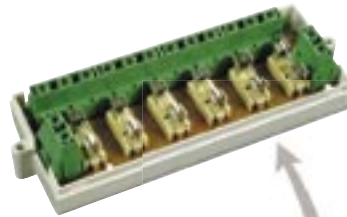

Feinsicherungen, 3er-Pack  
Fusibles, Pack de 3  
Fine fuses, Pack of 3

0,63Amp.  
EAN 4000870 007662  
**979.9969**

1Amp.  
EAN 4000870 979198  
**979.9919**

1,25Amp.  
EAN 4000870 979129  
**979.12**

1,6Amp.  
EAN 4000870 979297  
**979.9929**

2,5Amp.  
EAN 4000870 007679  
**979.9979**

Halogen-Verteilerdose  
Boîtier de distribution  
Halogen junction box

max. 6x50W  
EAN 4000870 977705  
**977.70**

Feinsicherungen, 3er-Pack  
Fusibles, Pack de 3  
Fine fuses, Pack of 3

2Amp.  
max. 20W  
EAN 4000870 979396  
**979.9939**

3,15Amp.  
max. 35W  
EAN 4000870 006412  
**979.9949**

Disco-Vorsatzscheibe, mit Schmuckring  
Filtre disco avec anneau de fixation  
Disco front glass with decorative ring

ø51 mm  
EAN 4000870 833919  
**833.91**

ø51 mm  
EAN 4000870 833926  
**833.92**

ø51 mm  
EAN 4000870 833933  
**833.93**

ø51 mm  
EAN 4000870 833940  
**833.94**

Sicherheits-Keramik-Lüsterklemme  
Domino céramique  
Safety ceramic lamp-holder