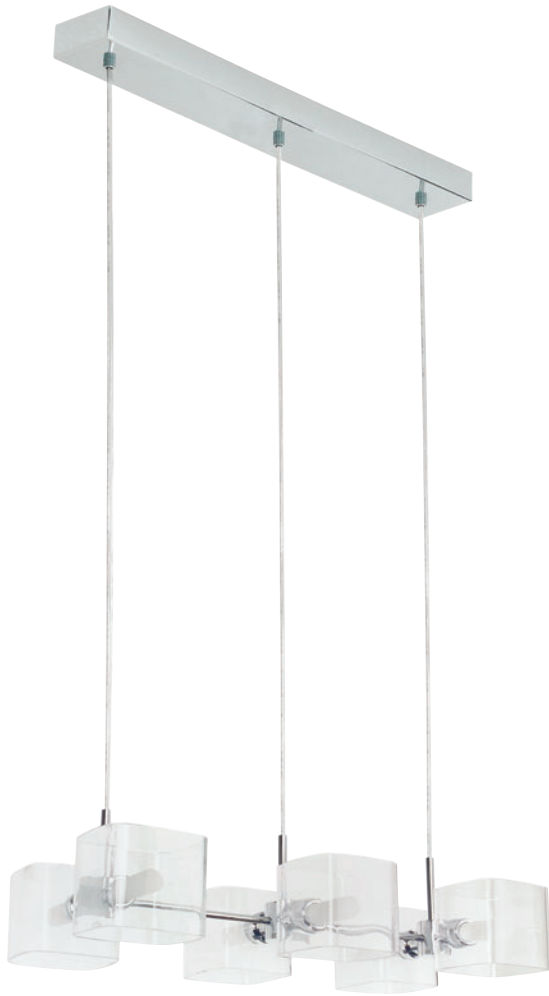

A

Chrom / Klarglas
 Chrome / Verre clair
 Chrom / Helder glas

1x **Basic V-Line**
 EAN 4000870 090015
9001
 +
 6x **Spot Cube** incl. 40W, G9
 EAN 4000870 090053
9005
 ∅285 ⇄ 530 ⇄ 300-1500mm
 ⚡ 831.96

1x **Basic V-Line**
 EAN 4000870 090022
9002
 +
 4x **Spot Cube** incl. 40W, G9
 EAN 4000870 090053
9005
 ∅285 ⇄ 325 ⇄ 280mm
 ⚡ 831.96

1x **Basic V-Line**
 EAN 4000870 090008
9000
 +
 2x **Spot Cube** incl. 40W, G9
 EAN 4000870 090053
9005
 ∅80 ⇄ 280 ⇄ 300-1520mm
 ⚡ 831.96

1x **Basic V-Line**
 EAN 4000870 090046
9004
 +
 1x **Spot Cube** incl. 40W, G9
 EAN 4000870 090053
9005
 ∅90 ⇄ 90 ⇄ 155mm
 ⚡ 831.96

1x **Basic V-Line**
 EAN 4000870 090039
9003
 +
 2x **Spot Cube** incl. 40W, G9
 EAN 4000870 090053
9005
 ∅1310 ∅250mm
 ⚡ 831.96