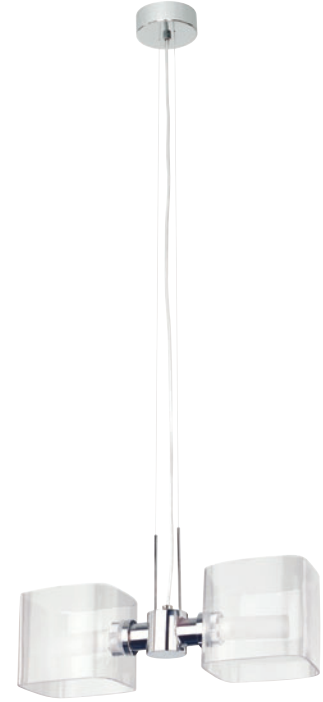

A

Chrom / Klarglas
 Chrome / Verre clair
 Chrom / Helder glas

1x **Basic V-Line**
 EAN 4000870 090015
9001
 +
 6x **Spot Cube** incl. 40W, G9
 EAN 4000870 090053
9005
 ∅285 ⇄ 530 ⇄ 300-1500mm
 ⚡ 831.96

1x **Basic V-Line**
 EAN 4000870 090022
9002
 +
 4x **Spot Cube** incl. 40W, G9
 EAN 4000870 090053
9005
 ∅285 ⇄ 325 ⇄ 280mm
 ⚡ 831.96

1x **Basic V-Line**
 EAN 4000870 090008
9000
 +
 2x **Spot Cube** incl. 40W, G9
 EAN 4000870 090053
9005
 ∅80 ⇄ 280 ⇄ 300-1520mm
 ⚡ 831.96

1x **Basic V-Line**
 EAN 4000870 090046
9004
 +
 1x **Spot Cube** incl. 40W, G9
 EAN 4000870 090053
9005
 ∅90 ⇄ 90 ⇄ 155mm
 ⚡ 831.96

1x **Basic V-Line**
 EAN 4000870 090039
9003
 +
 2x **Spot Cube** incl. 40W, G9
 EAN 4000870 090053
9005
 ∅1310 ∅250mm
 ⚡ 831.96