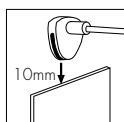

Simple
incl. 1x50W, GU10
230V
⌀30 ⇄60 ⌀100mm
EAN 4000870 990827
990.82 new
836.04

Nickel satiniert / Opal
Nickel satiné / Opale
Nikkel gesatineerd / Opaal