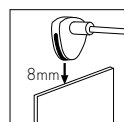

Nickel satiniert / Opal  
 Nickel satiné / Opale  
 Nikkel gesatineerd / Opaal

**Galeria Flexo II**  
 incl. 2x20W, G4  
 230/12V, 60VA   
 ⇄ 320+75mm  
 EAN 4000870 996775  
**996.77**  
 831.229

Chrom / Opal  
 Chrome / Opale  
 Croom / Opaal

**Curvus**  
 incl. 1x40W, G9  
 230V  
 ⇄60 ⌀230mm  
 EAN 4000870 990810  
**990.81 new**  
 831.91

Nickel satiniert / Opal  
 Nickel satiné / Opale  
 Nikkel gesatineerd / Opaal

**Simple**  
 incl. 1x50W, GU10  
 230V  
 ⌀30 ⇄60 ⌀100mm  
 EAN 4000870 990827  
**990.82 new**  
 836.04

Nickel satiniert / Opal  
 Nickel satiné / Opale  
 Nikkel gesatineerd / Opaal

**Vitrino**  
 incl. 1x40W, G9  
 230V  
 ⌀100 ⇄35 ⌀125mm  
 EAN 4000870 990834  
**990.83 new**  
 831.91

Nickel satiniert / Opal  
 Nickel satiné / Opale  
 Nikkel gesatineerd / Opaal