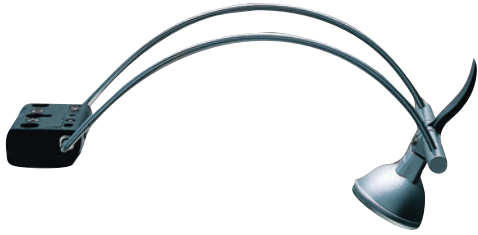

C

Galeria Arte-mini
 incl. 1x20W, GU4
 230/12V, 70VA
 Ø160 × 95 ø35mm
 EAN 4000870 996027
996.02

822.26

Alu
 Alu
 Alu

Galeria Arte-mini
 incl. 2x20W, GU4
 230/12V, 70VA
 Ø160 × 95 ø35mm
 EAN 4000870 996041
996.04

822.26

Alu
 Alu
 Alu

Galeria Arte-maxi
 incl. 2x20W, GU4
 230/12V, 70VA
 Ø420 × 95 ø35mm
 EAN 4000870 996058
996.05

822.26

Alu
 Alu
 Alu

Galeria Butler
 incl. 2x35W, GU4
 230/12V, 70VA
 Ø170-600 × 25 ø35mm
 EAN 4000870 996713
996.71

838.31

Schwarz
 Noir
 Zwart

Galeria Butler
 incl. 2x35W, GU5,3
 230/12V, 70VA
 Ø170-600 × 250 ø51mm
 EAN 4000870 996744
996.74

832.37

Gold
 Doré
 Goud