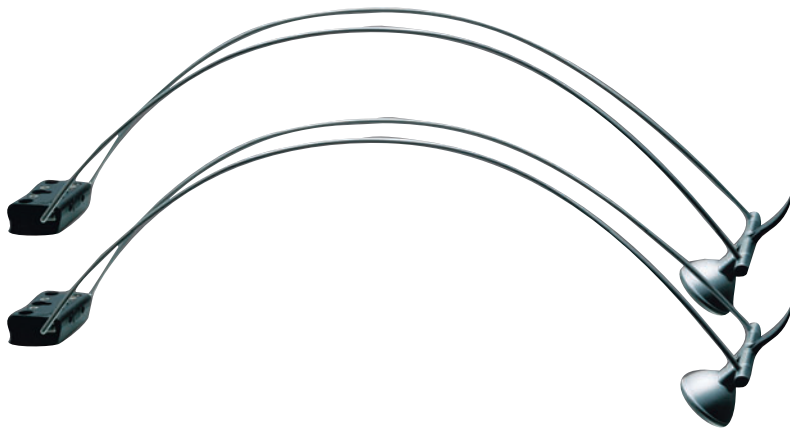

C

Galeria Arte-mini
 incl. 1x20W, GU4
 230/12V, 70VA
 Ø160 × 95 ø35mm
 EAN 4000870 996027
996.02

822.26

Alu
 Alu
 Alu

Galeria Arte-mini
 incl. 2x20W, GU4
 230/12V, 70VA
 Ø160 × 95 ø35mm
 EAN 4000870 996041
996.04

822.26

Alu
 Alu
 Alu

Galeria Arte-maxi
 incl. 2x20W, GU4
 230/12V, 70VA
 Ø420 × 95 ø35mm
 EAN 4000870 996058
996.05

822.26

Alu
 Alu
 Alu

Galeria Butler
 incl. 2x35W, GU4
 230/12V, 70VA
 Ø170-600 × 25 ø35mm
 EAN 4000870 996713
996.71

838.31

Schwarz
 Noir
 Zwart

Galeria Butler
 incl. 2x35W, GU5,3
 230/12V, 70VA
 Ø170-600 × 250 ø51mm
 EAN 4000870 996744
996.74

832.37

Gold
 Doré
 Goud