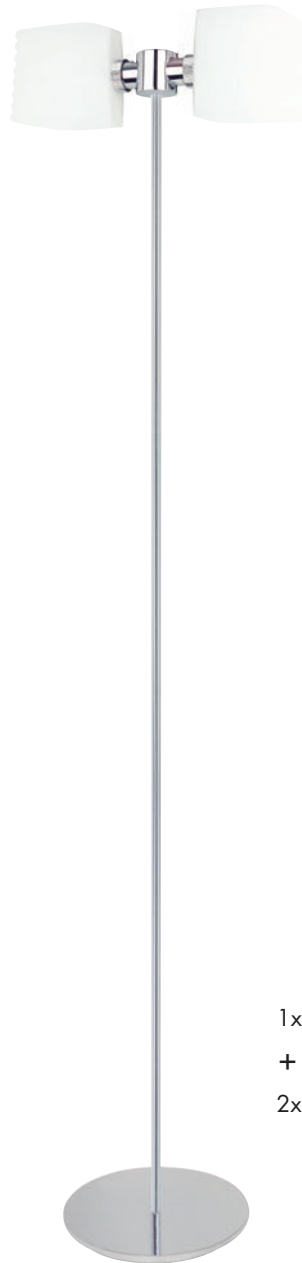

Chrom / Opal  
 Chrome / Opal  
 Chrom / Opal

A

1x **Basic V-Line**  
 EAN 4000870 090022  
**9002**  
 +  
 4x **Spot Pad incl. 25W, G9**  
 EAN 4000870 090077  
**9007**  
 ∅340 ↔ 340 ↔ 280mm  
 ⚡ 831.75

1x **Basic V-Line**  
 EAN 4000870 090008  
**9000**  
 +  
 2x **Spot Pad incl. 25W, G9**  
 EAN 4000870 090077  
**9007**  
 ∅80 ↔ 340 ↔ 300-1520mm  
 ⚡ 831.75

1x **Basic V-Line**  
 EAN 4000870 090015  
**9001**  
 +  
 6x **Spot Pad incl. 25W, G9**  
 EAN 4000870 090077  
**9007**  
 ∅340 ↔ 545 ↔ 300-1500mm  
 ⚡ 831.75

1x **Basic V-Line**  
 EAN 4000870 090046  
**9004**  
 +  
 1x **Spot Pad incl. 25W, G9**  
 EAN 4000870 090077  
**9007**  
 ∅90 ↔ 90 ↑ 275mm  
 ⚡ 831.75

1x **Basic V-Line**  
 EAN 4000870 090039  
**9003**  
 +  
 2x **Spot Pad incl. 25W, G9**  
 EAN 4000870 090077  
**9007**  
 ∅1310 ∅250mm  
 ⚡ 831.75