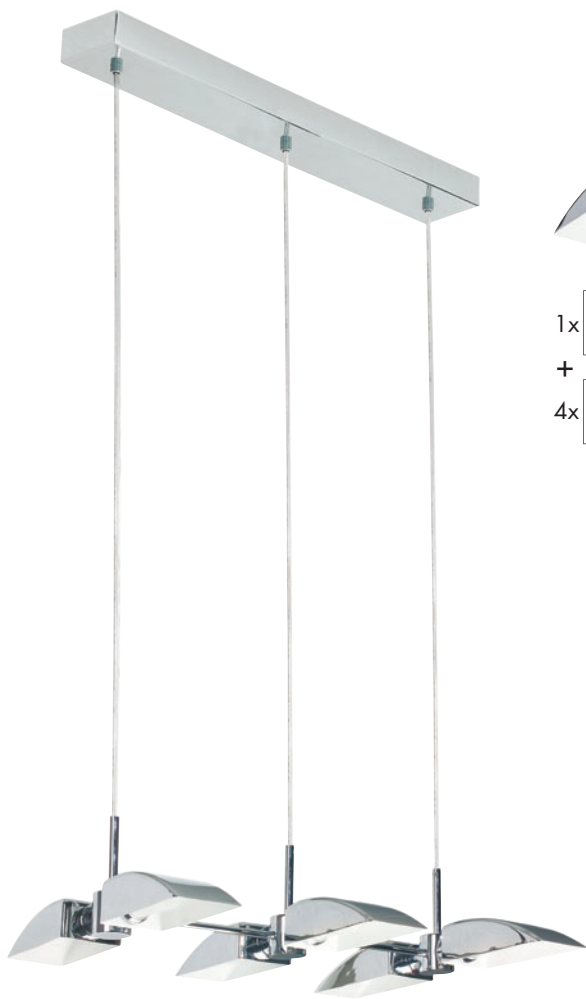

Chrom
Chrome
Chroom

A

1x **Basic V-Line**
EAN 4000870 090022
9002
+
4x **Spot Scoop incl. 40W, G9**
EAN 4000870 090060
9006
∅285 ⇄ 380 ⇄ 280mm
Ⓛ 831.96 Ⓚ

1x **Basic V-Line**
EAN 4000870 090008
9000
+
2x **Spot Scoop incl. 40W, G9**
EAN 4000870 090060
9006
∅80 ⇄ 380 ⇄ 300-1520mm
Ⓛ 831.96 Ⓚ

1x **Basic V-Line**
EAN 4000870 090015
9001
+
6x **Spot Scoop incl. 40W, G9**
EAN 4000870 090060
9006
∅285 ⇄ 480 ⇄ 300-1500mm
Ⓛ 831.96 Ⓚ

1x **Basic V-Line**
EAN 4000870 090039
9003
+
2x **Spot Scoop incl. 40W, G9**
EAN 4000870 090060
9006
∅1310 ∅250mm
Ⓛ 831.96 Ⓚ **ON OFF**