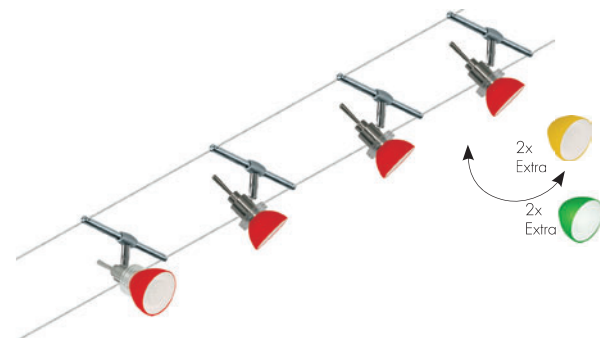

## Glas

Chrom / Satin  
Chrome / satiné  
Chroom / Satijn

831.229

**Glas-Combi 100**  
incl. 5x20W, G4  
230/12V, 105VA  
↔ 10m  125mm  
EAN 4000870 971338  
**971.33**

D

## Verbier

Eisen gebürstet / Rot / Gelb / Grün  
Acier brossé / Rouge / Jaune / Vert  
Staal geborsteld / Rood / Geel / Groen

822.23

**Verbier 150**  
incl. 4x35W, GU4  
230/12V, 150VA  
↔ 10m  160mm  
EAN 4000870 972694  
**972.69** **new**