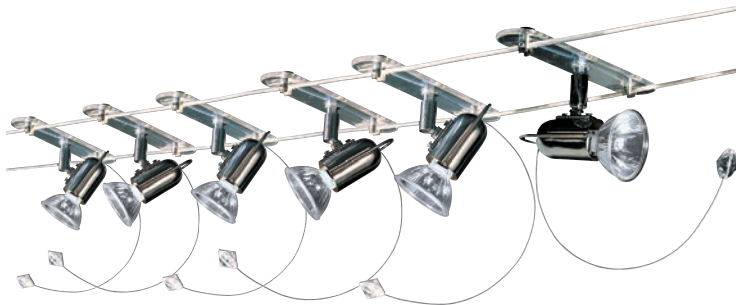

## Power Profi

Chrom  
Chrome  
Chroom

832.50

**Power Profi 300**  
incl. 6x50W, GU5,3  
230/12V, 300VA   
↔ 12m 125mm  
EAN 4000870 970676  
**970.67**

D

## Bogen

Chrom  
Chrome  
Chroom

832.28

**Bogen 105**  
incl. 5x20W, GU5,3  
230/12V, 105VA   
↔ 10m 150mm  
EAN 4000870 970492  
**970.49**

**Bogen 150**  
incl. 7x20W, GU5,3  
230/12V, 150VA   
↔ 10m 150mm  
EAN 4000870 970508  
**970.50**