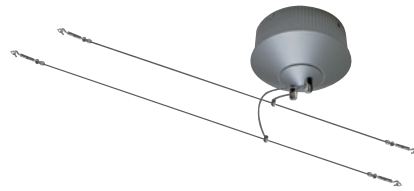

Basic 150
max. 150W
230/12V, 150VA
↔ 12m
EAN 4000870 053089
5308

Basic 210
max. 210W
230/12V, 210VA
↔ 12m
EAN 4000870 053096
5309

Basic 300
max. 300W
230/12V, 300VA
↔ 15m
EAN 4000870 053102
5310

D

Spice Chili
incl. 1x35W, GU5,3
12V
∅80 ∅188  160 ∅75mm
EAN 4000870 972540
972.54 new
 832.93 

Chrom matt / Rot transparent
Chrome mate / Rouge transparent
Chroom mat / Rood transparant

Spice Chili
incl. 1x35W, GU5,3
12V
∅80 ∅188  160 ∅78mm
EAN 4000870 972533
972.53 new
 832.93 

Chrom matt / Weiß opal
Chrome mate / Blanc opale
Chroom mat / Wit opaal

Spice Curcuma
incl. 1x35W, GU4
12V
∅180  160 ∅50mm
EAN 4000870 972557
972.55 new
 822.23 

Chrom matt / Weiß opal
Chrome mate / Blanc opale
Chroom mat / Wit opaal