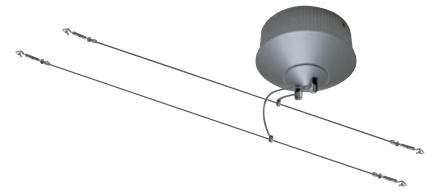

Basic 150
max. 150W
230/12V, 150VA
↔ 12m
EAN 4000870 053089
5308

Basic 210
max. 210W
230/12V, 210VA
↔ 12m
EAN 4000870 053096
5309

Basic 300
max. 300W
230/12V, 300VA
↔ 15m
EAN 4000870 053102
5310

D

Spice Chili
incl. 1x35W, GU5,3
12V
∅80 ∅188  160 ∅75mm
EAN 4000870 972540
972.54 new
 832.93 

Chrom matt / Rot transparent
Chrome mate / Rouge transparent
Chroom mat / Rood transparant

Spice Chili
incl. 1x35W, GU5,3
12V
∅80 ∅188  160 ∅78mm
EAN 4000870 972533
972.53 new
 832.93 

Chrom matt / Weiß opal
Chrome mate / Blanc opale
Chroom mat / Wit opaal

Spice Curcuma
incl. 1x35W, GU4
12V
∅180  160 ∅50mm
EAN 4000870 972557
972.55 new
 822.23 

Chrom matt / Weiß opal
Chrome mate / Blanc opale
Chroom mat / Wit opaal