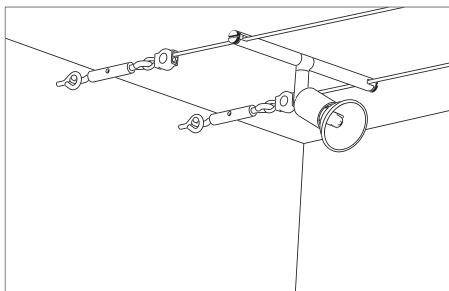

EAN 4000870 178034
178.03

Chrom
Chrome
Chroom

D