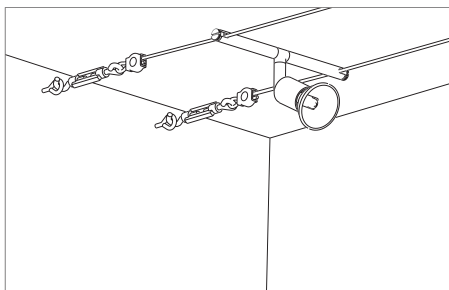

Sicherheits-Seilklemme, für Stromeinspeisung im Seilsystem
 Attache boucle pour système câbles
 Veiligheids-kabelklem, voor stroomvoeding in het kabelsysteem

max. 300W
 EAN 4000870 978290
 978.029

Chrom
 Chrome
 Chroom

Seilspanner
 Tendeur de câble
 Kabelspanner

EAN 4000870 978399
 978.039

Chrom
 Chrome
 Chroom

EAN 4000870 178003
 178.00

Chrom
 Chrome
 Chroom

Spann-Montageset, nicht isoliert
 Kit de traction non isolé
 Span-montageset, niet geïsoleerd