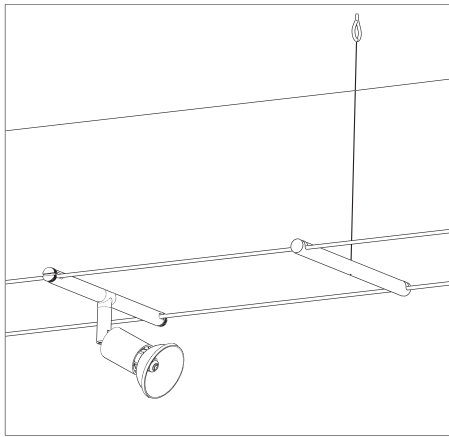

Eckspanner  
Tendeur d'angle  
Hoekspanner

↔ 42-265 ø12mm  
EAN 4000870 178126  
178.12

Chrom  
Chrome  
Chroom

Zwischenaufhängung  
Suspension anti-flèche  
Tussenophanging

↔ 170 160 ø12mm  
EAN 4000870 178140  
178.14

Acryl  
Acryl  
Acryl

D

Wandspanner, flexibel, 1 Paar  
Tendeur mural flexible, 1 paire  
Wandspanner, flexibel, 1 set

↔ 42mm  
EAN 4000870 178089  
178.08

Chrom  
Chrome  
Chroom

Wandanschluss-Umlenker, 1 Paar  
Jonction murale / renvoi d'angle, 1 paire  
Wandaansluiting-ombuigers, 1 set

↔ 42mm  
EAN 4000870 178102  
178.10

Chrom  
Chrome  
Chroom