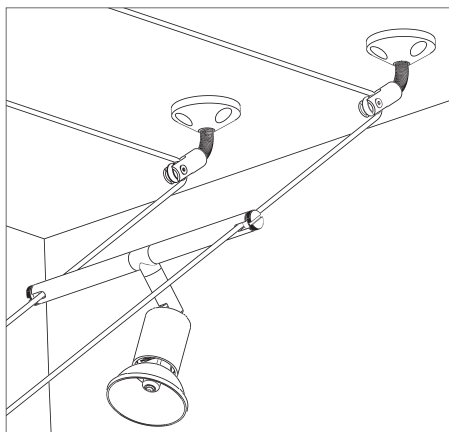

Eckspanner  
Tendeur d'angle  
Hoekspanner

↔ 42-265 ø12mm  
EAN 4000870 178126  
178.12

Chrom  
Chrome  
Chroom

Zwischenaufhängung  
Suspension anti-flèche  
Tussenophanging

↔ 170 160 ø12mm  
EAN 4000870 178140  
178.14

Acryl  
Acryl  
Acryl

D

Wandspanner, flexibel, 1 Paar  
Tendeur mural flexible, 1 paire  
Wandspanner, flexibel, 1 set

↔ 42mm  
EAN 4000870 178089  
178.08

Chrom  
Chrome  
Chroom

Wandanschluss-Umlenker, 1 Paar  
Jonction murale / renvoi d'angle, 1 paire  
Wandaansluiting-ombuigers, 1 set