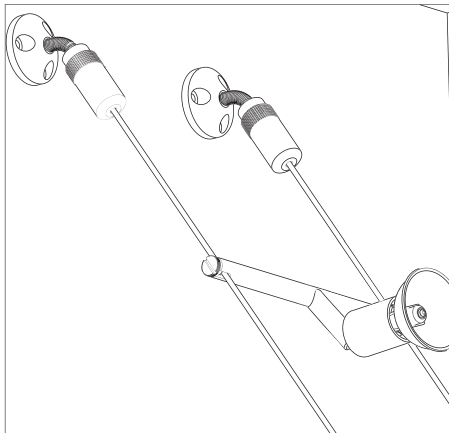

Eckspanner  
Tendeur d'angle  
Hoekspanner

↔ 42-265 ø12mm  
EAN 4000870 178126  
178.12

Chrom  
Chrome  
Chroom

Zwischenaufhängung  
Suspension anti-flèche  
Tussenophanging

↔ 170 160 ø12mm  
EAN 4000870 178140  
178.14

Acryl  
Acryl  
Acryl

D

Wandspanner, flexibel, 1 Paar  
Tendeur mural flexible, 1 paire  
Wandspanner, flexibel, 1 set

↔ 42mm  
EAN 4000870 178089  
178.08

Chrom  
Chrome  
Chroom

Wandanschluss-Umlenker, 1 Paar  
Jonction murale / renvoi d'angle, 1 paire  
Wandaansluiting-ombuigers, 1 set

↔ 42mm  
EAN 4000870 178102  
178.10

Chrom  
Chrome  
Chroom