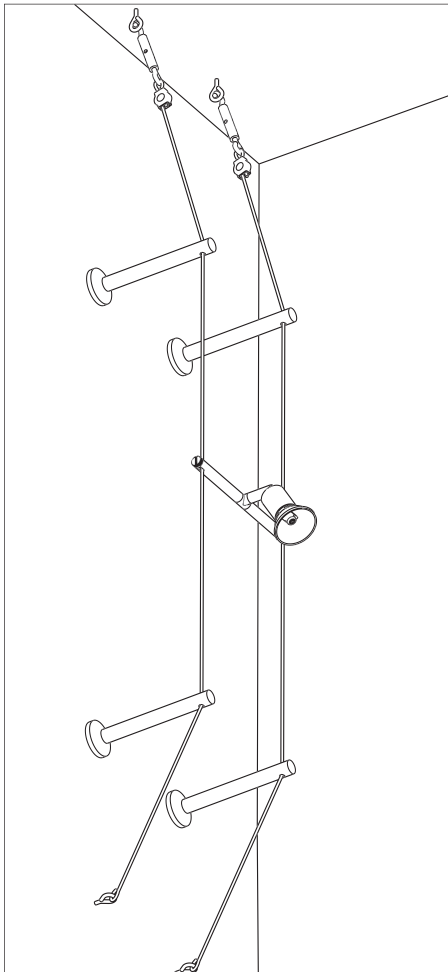

Umlenker-Deckenbefestigung,  
zum Aufschrauben, 1 Paar  
Renvoi d'angle à visser, 1 paire  
Ombuiger-plafondbevestiging,  
opschroefbaar, 1 set

⇄ 165 ø16mm  
EAN 4000870 178065  
178.06 

Alu  
Alu  
Alu

Umlenker-Deckenbefestigung, zum  
Aufschrauben, 1 Paar  
Renvoi d'angle à visser, 1 paire  
Ombuiger-plafondbevestiging,  
opschroefbaar, 1 set

⇄ 165 ø16mm  
EAN 4000870 178249  
178.24

Chrom  
Chrome  
Chroom

Spann-Montageset  
Kit de traction  
Span-montageset

⇄ 165 ø16mm  
EAN 4000870 178355  
178.35

Chrom  
Chrome  
Chroom

Spann-Montageset  
Kit de traction  
Span-montageset

⇄ 165 ø16mm  
EAN 4000870 178348  
178.34