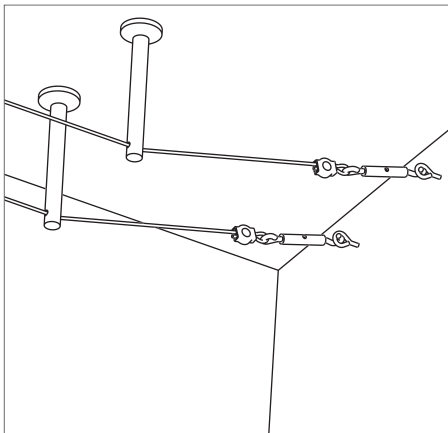

Umlenker-Deckenbefestigung,  
zum Aufschrauben, 1 Paar  
Renvoi d'angle à visser, 1 paire  
Ombuiger-plafondbevestiging,  
opschroefbaar, 1 set

⇄ 165 ø16mm  
EAN 4000870 178065  
178.06 

Alu  
Alu  
Alu

Umlenker-Deckenbefestigung, zum  
Aufschrauben, 1 Paar  
Renvoi d'angle à visser, 1 paire  
Ombuiger-plafondbevestiging,  
opschroefbaar, 1 set

⇄ 165 ø16mm  
EAN 4000870 178249  
178.24

Chrom  
Chrome  
Chroom

Spann-Montageset  
Kit de traction  
Span-montageset

⇄ 165 ø16mm  
EAN 4000870 178355  
178.35

Chrom  
Chrome  
Chroom

Spann-Montageset  
Kit de traction  
Span-montageset

⇄ 165 ø16mm  
EAN 4000870 178348  
178.34