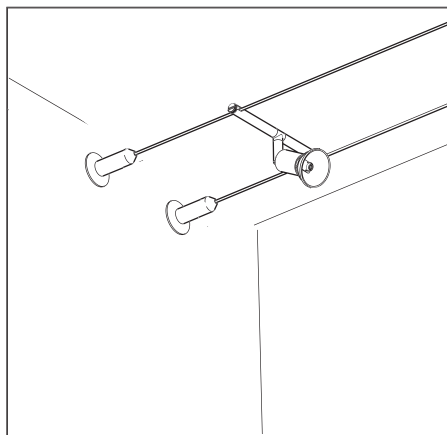

Stromkreistrennteil, 1 Paar  
Séparateur de circuit, 1 paire  
Stroomkring-onderbrekingsdeel, 1 set

⇄ 65 ø20mm  
EAN 4000870 082003  
8200

Nickel satiniert  
Nickel satiné  
Nikkel gesatineerd

Wandanschluss, verschraubbar, 1 Paar,  
mit Dübel + Schraube  
Jonction murale à visser, 1 paire,  
avec vis et chevilles  
Wandaansluiting, schroefbaar, 1 set,  
met plug + schroef

⇄ 35 ø20/45mm  
EAN 4000870 082010  
8201

Nickel satiniert  
Nickel satiné  
Nikkel gesatineerd

Wandanschluss, mit Kabelweiterführung,  
1 Paar, mit Dübel + Schraube  
Jonction murale avec passage de câble,  
1 paire, avec vis et chevilles  
Wandaansluiting, met kabelgeleiding,  
1 paar, met plug + schroef

⇄ 60 ø20/45mm  
EAN 4000870 082034  
8203

Nickel satiniert  
Nickel satiné  
Nikkel gesatineerd

Spannfeder-Wandanschluss, 1 Paar,  
mit Dübel + Schraube  
Ressort de traction mural, 1 paire  
avec vis et chevilles  
Spanveer-wandaansluiting, 1 set,  
met plug + schroef

⇄ 115 ø20/45mm  
EAN 4000870 082058  
8205

Nickel satiniert  
Nickel satiné  
Nikkel gesatineerd