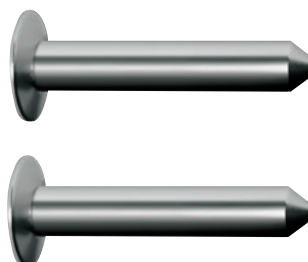

Stromkreistrennteil, 1 Paar  
Séparateur de circuit, 1 paire  
Stroomkring-onderbrekingsdeel, 1 set

⇄ 65 ø20mm  
EAN 4000870 082003  
8200

Nickel satiniert  
Nickel satiné  
Nikkel gesatineerd

Wandanschluss, verschraubbar, 1 Paar,  
mit Dübel + Schraube  
Jonction murale à visser, 1 paire,  
avec vis et chevilles  
Wandaansluiting, schroefbaar, 1 set,  
met plug + schroef

⇄ 35 ø20/45mm  
EAN 4000870 082010  
8201

Nickel satiniert  
Nickel satiné  
Nikkel gesatineerd

Wandanschluss, mit Kabelweiterführung,  
1 Paar, mit Dübel + Schraube  
Jonction murale avec passage de câble,  
1 paire, avec vis et chevilles  
Wandaansluiting, met kabelgeleiding,  
1 paar, met plug + schroef

⇄ 60 ø20/45mm  
EAN 4000870 082034  
8203

Nickel satiniert  
Nickel satiné  
Nikkel gesatineerd

Spannfeder-Wandanschluss, 1 Paar,  
mit Dübel + Schraube  
Ressort de traction mural, 1 paire  
avec vis et chevilles  
Spanveer-wandaansluiting, 1 set,  
met plug + schroef

⇄ 115 ø20/45mm  
EAN 4000870 082058  
8205

Nickel satiniert  
Nickel satiné  
Nikkel gesatineerd