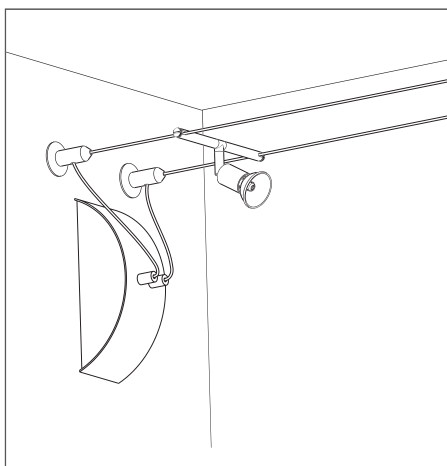

Stromkreistrennteil, 1 Paar  
Séparateur de circuit, 1 paire  
Stroomkring-onderbrekingsdeel, 1 set

⇄ 65 ø20mm  
EAN 4000870 082003  
8200

Nickel satiniert  
Nickel satiné  
Nikkel gesatineerd

Wandanschluss, verschraubbar, 1 Paar,  
mit Dübel + Schraube  
Jonction murale à visser, 1 paire,  
avec vis et chevilles  
Wandaansluiting, schroefbaar, 1 set,  
met plug + schroef

⇄ 35 ø20/45mm  
EAN 4000870 082010  
8201

Nickel satiniert  
Nickel satiné  
Nikkel gesatineerd

Wandanschluss, mit Kabelweiterführung,  
1 Paar, mit Dübel + Schraube  
Jonction murale avec passage de câble,  
1 paire, avec vis et chevilles  
Wandaansluiting, met kabelgeleiding,  
1 paar, met plug + schroef

⇄ 60 ø20/45mm  
EAN 4000870 082034  
8203

Nickel satiniert  
Nickel satiné  
Nikkel gesatineerd

Spannfeder-Wandanschluss, 1 Paar,  
mit Dübel + Schraube  
Ressort de traction mural, 1 paire  
avec vis et chevilles  
Spanveer-wandaansluiting, 1 set,  
met plug + schroef