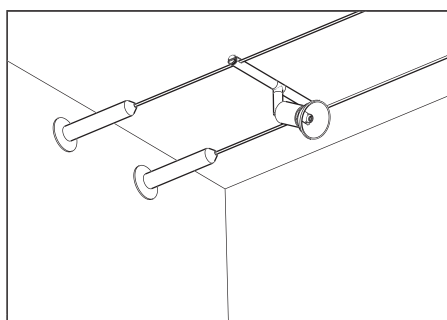

Stromkreistrennteil, 1 Paar  
Séparateur de circuit, 1 paire  
Stroomkring-onderbrekingsdeel, 1 set

⇄ 65 ø20mm  
EAN 4000870 082003  
8200

Nickel satiniert  
Nickel satiné  
Nikkel gesatineerd

Wandanschluss, verschraubbar, 1 Paar,  
mit Dübel + Schraube  
Jonction murale à visser, 1 paire,  
avec vis et chevilles  
Wandaansluiting, schroefbaar, 1 set,  
met plug + schroef

⇄ 35 ø20/45mm  
EAN 4000870 082010  
8201

Nickel satiniert  
Nickel satiné  
Nikkel gesatineerd

Wandanschluss, mit Kabelweiterführung,  
1 Paar, mit Dübel + Schraube  
Jonction murale avec passage de câble,  
1 paire, avec vis et chevilles  
Wandaansluiting, met kabelgeleiding,  
1 paar, met plug + schroef

⇄ 60 ø20/45mm  
EAN 4000870 082034  
8203

Nickel satiniert  
Nickel satiné  
Nikkel gesatineerd

Spannfeder-Wandanschluss, 1 Paar,  
mit Dübel + Schraube  
Ressort de traction mural, 1 paire  
avec vis et chevilles  
Spanveer-wandaansluiting, 1 set,  
met plug + schroef

⇄ 115 ø20/45mm  
EAN 4000870 082058  
8205

Nickel satiniert  
Nickel satiné  
Nikkel gesatineerd