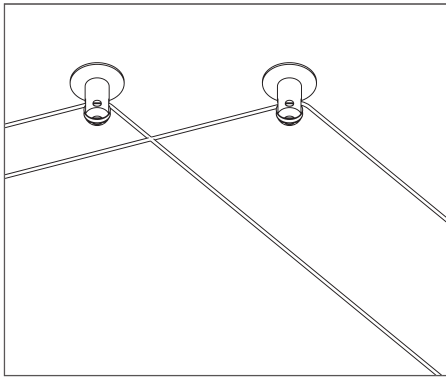

Umlenker-Decke, 1 Paar, bis 45° Neigung  
 Renvoi d'angle de plafond, 1 paire, jusqu'à 45°  
 Ombuiger voor plafond, 1 set, tot neigingshoek 45°

⇔ 155 ø20/45mm  
 EAN 4000870 082119  
**8211**

Nickel satiniert  
 Nickel satiné  
 Nikkel gesatineerd