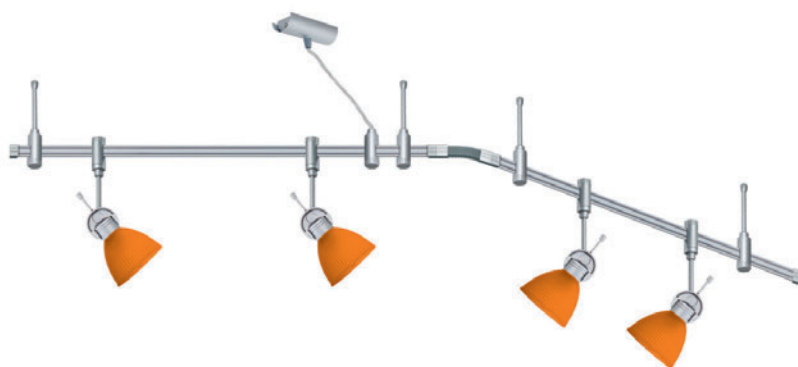

Set Phara

Titan / Orange satiniert
 Titane / Orange satiné
 Titaan / Oranje gesatineerd

831.91

Set Phara

incl. 4x40W, G9
 230V
 ⌀200cm ø70mm
 EAN 4000870 972748
972.74 new

E

Set Phara

Titan / Satin
 Titane / Satin
 Titaan / Satijn

831.91

Set Phara

incl. 4x40W, G9
 230V
 ⌀200cm ø70mm
 EAN 4000870 973349
973.34