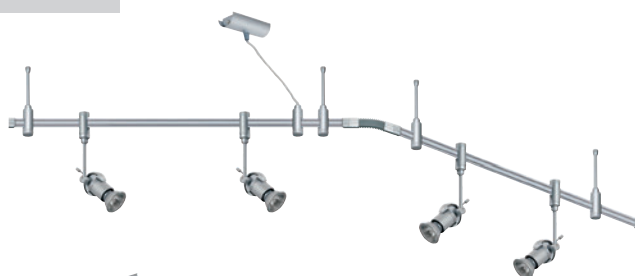

Set Phylus

Titan
Titane
Titaan

836.06

Set Phylus

incl. 4x50W, GU10
230V
⌀200cm
EAN 4000870 973325
973.32

E

Set Philomene

Titan
Titane
Titaan

836.06

Set Philomene

incl. 4x50W, GU10
230V
⌀200cm ø50mm
EAN 4000870 973363
973.36

Set Philomene

incl. 6x50W, GU10
230V
⌀300cm ø50mm
EAN 4000870 973370
973.37