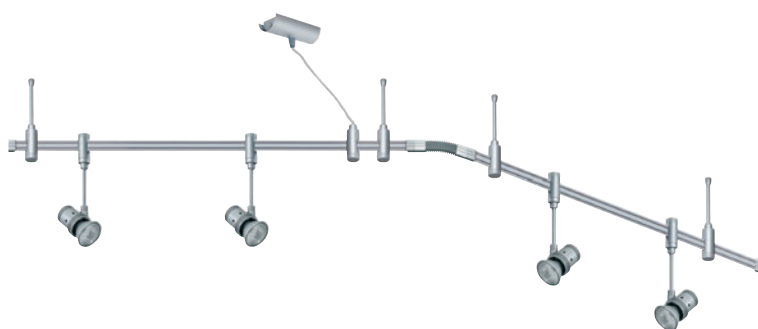

Set Phylus

Titan
Titane
Titaan

836.06

Set Phylus

incl. 4x50W, GU10
230V
⌀200cm
EAN 4000870 973325
973.32

E

Set Philomene

Titan
Titane
Titaan

836.06

Set Philomene

incl. 4x50W, GU10
230V
⌀200cm ø50mm
EAN 4000870 973363
973.36

Set Philomene

incl. 6x50W, GU10
230V
⌀300cm ø50mm
EAN 4000870 973370
973.37