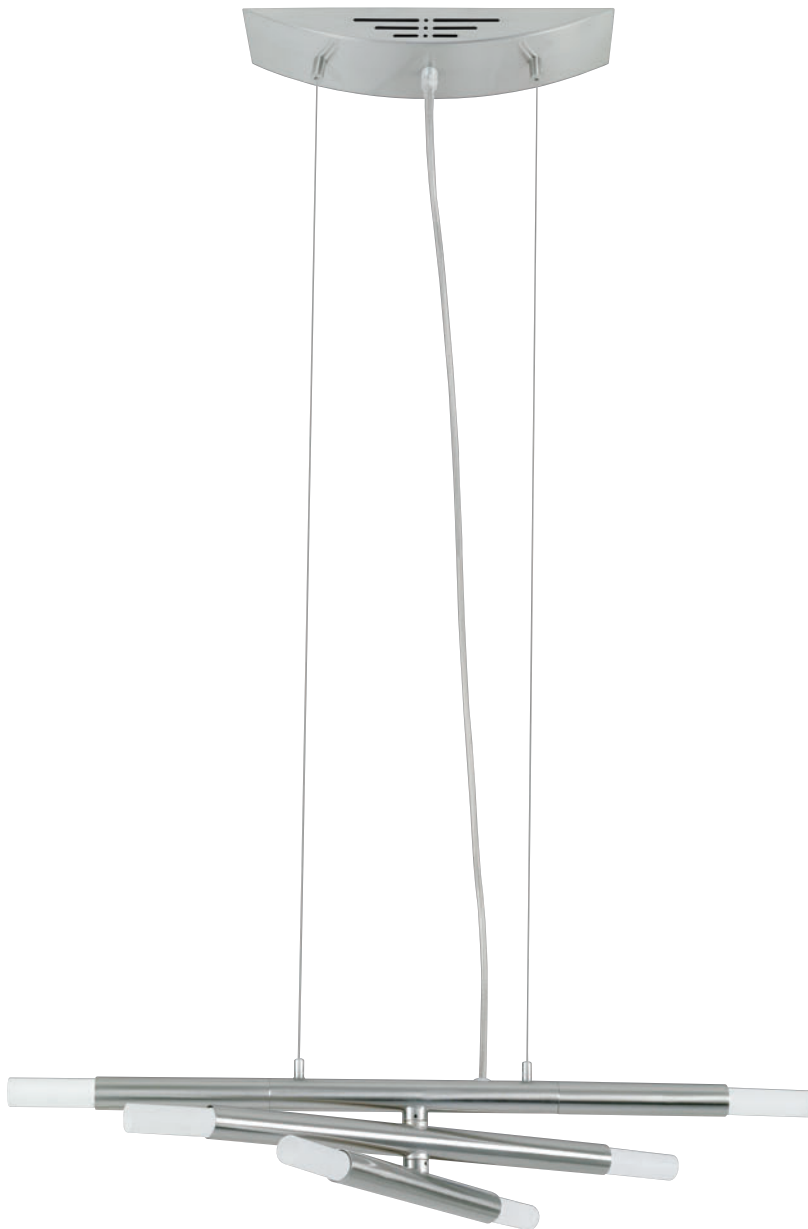

Nickel satiniert / Satin
 Nickel satiné / Satin
 Nikkel gesatineerd / Satijn

A

Gala Traversa
 incl. 3x40W, G9
 230V
 ⌀450 ø380mm
 EAN 4000870 790861
790.86

💡 831.96

Gala Mikado II
 incl. 6x40W, G9
 230V
 ⌀900 ⇄ 100-1500 ø610mm
 EAN 4000870 790823
790.82

💡 831.96

Gala Mikado
 incl. 8x40W, G9
 230V
 ⌀190 ø620mm
 EAN 4000870 790847
790.84

💡 831.96