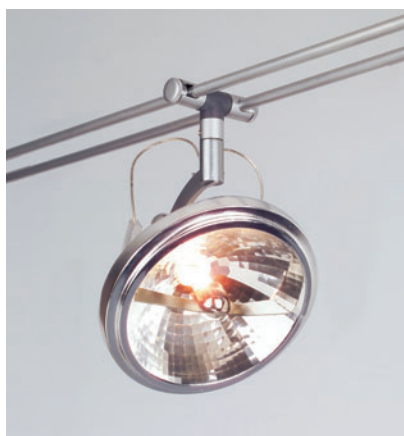

Spice Piment

Chrom matt / Rauchglas
Chrome mate / Verre fumé
Chromo mat / Rookglas

833.31

Spice Piment 210

incl. 5x35W, GU5,3
230/12V, 210VA
⇄2x210cm 30mm
EAN 4000870 972410
972.41 new

E

Spice Wasabi

Chrom matt
Chrome mate
Chromo mat

830.209

Spice Wasabi 300

incl. 6x50W, G53
230/12V, 300VA
⇄420cm 30mm
EAN 4000870 972403
972.40 new