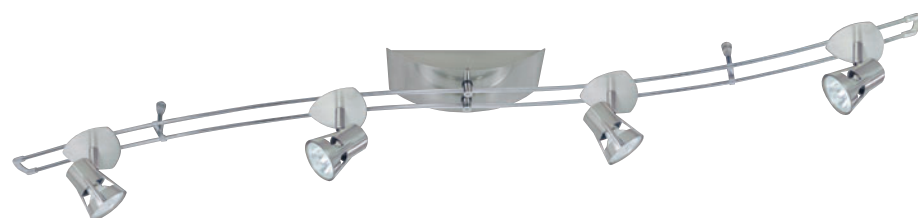

Teja

Eisen gebürstet
Acier brossé
Staal geborsteld

833.31

Sinus Teja 105
incl. 3x35W, GU5,3
230/12V, 105VA
⇔700 30mm
EAN 4000870 965115
965.11

E

Hip Teja 150
incl. 4x35W, GU5,3
230/12V, 150VA
⇔140cm 30mm
EAN 4000870 965214
965.21

Teja 150
incl. 4x35W, GU5,3
230/12V, 150VA
⇔210cm 30mm
EAN 4000870 965061
965.06