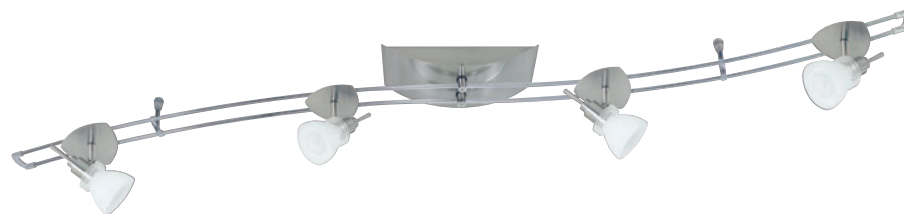

Verbier

Eisen gebürstet
Acier brossé
Staal geborsteld

822.22
822.23

Sinus Verbier 105
incl. 3x35W, GU4
230/12V, 105VA
⇄ 700 ⇄ 30mm
EAN 4000870 965092
965.09

Hip Verbier 150
incl. 4x35W, GU4
230/12V, 150VA
⇄ 1400 ⇄ 30mm
EAN 4000870 965252
965.25

E

Verbier 150
incl. 4x35W, GU4
230/12V, 150VA
⇄ 2100 ⇄ 30mm
EAN 4000870 965047
965.04

Verbier 150 JoJo
incl. 3x35W / 1x20W, GU4
230/12V, 150VA
⇄ 210 ⇄ 30mm ⇄ 200cm
EAN 4000870 965016
965.01