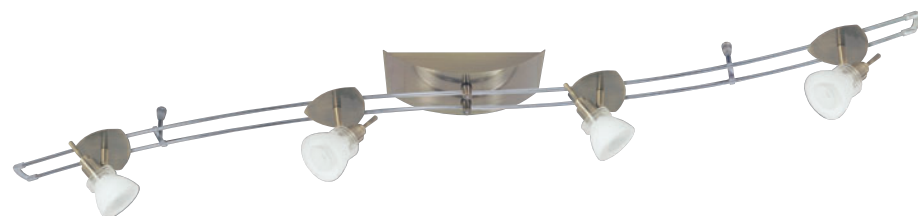

Verbier

Altmessing
Laiton patiné
Oud-messing

822.23

Sinus Verbier 105
incl. 3x35W, GU4
230/12V, 105VA
↔ 700 30mm
EAN 4000870 965108
965.10

E

Hip Verbier 150
incl. 4x35W, GU4
230/12V, 150VA
↔ 140cm 30mm
EAN 4000870 965269
965.26

Twister Verbier 150
incl. 4x35W, GU4
230/12V, 150VA
 30 ø450mm
EAN 4000870 965184
965.18